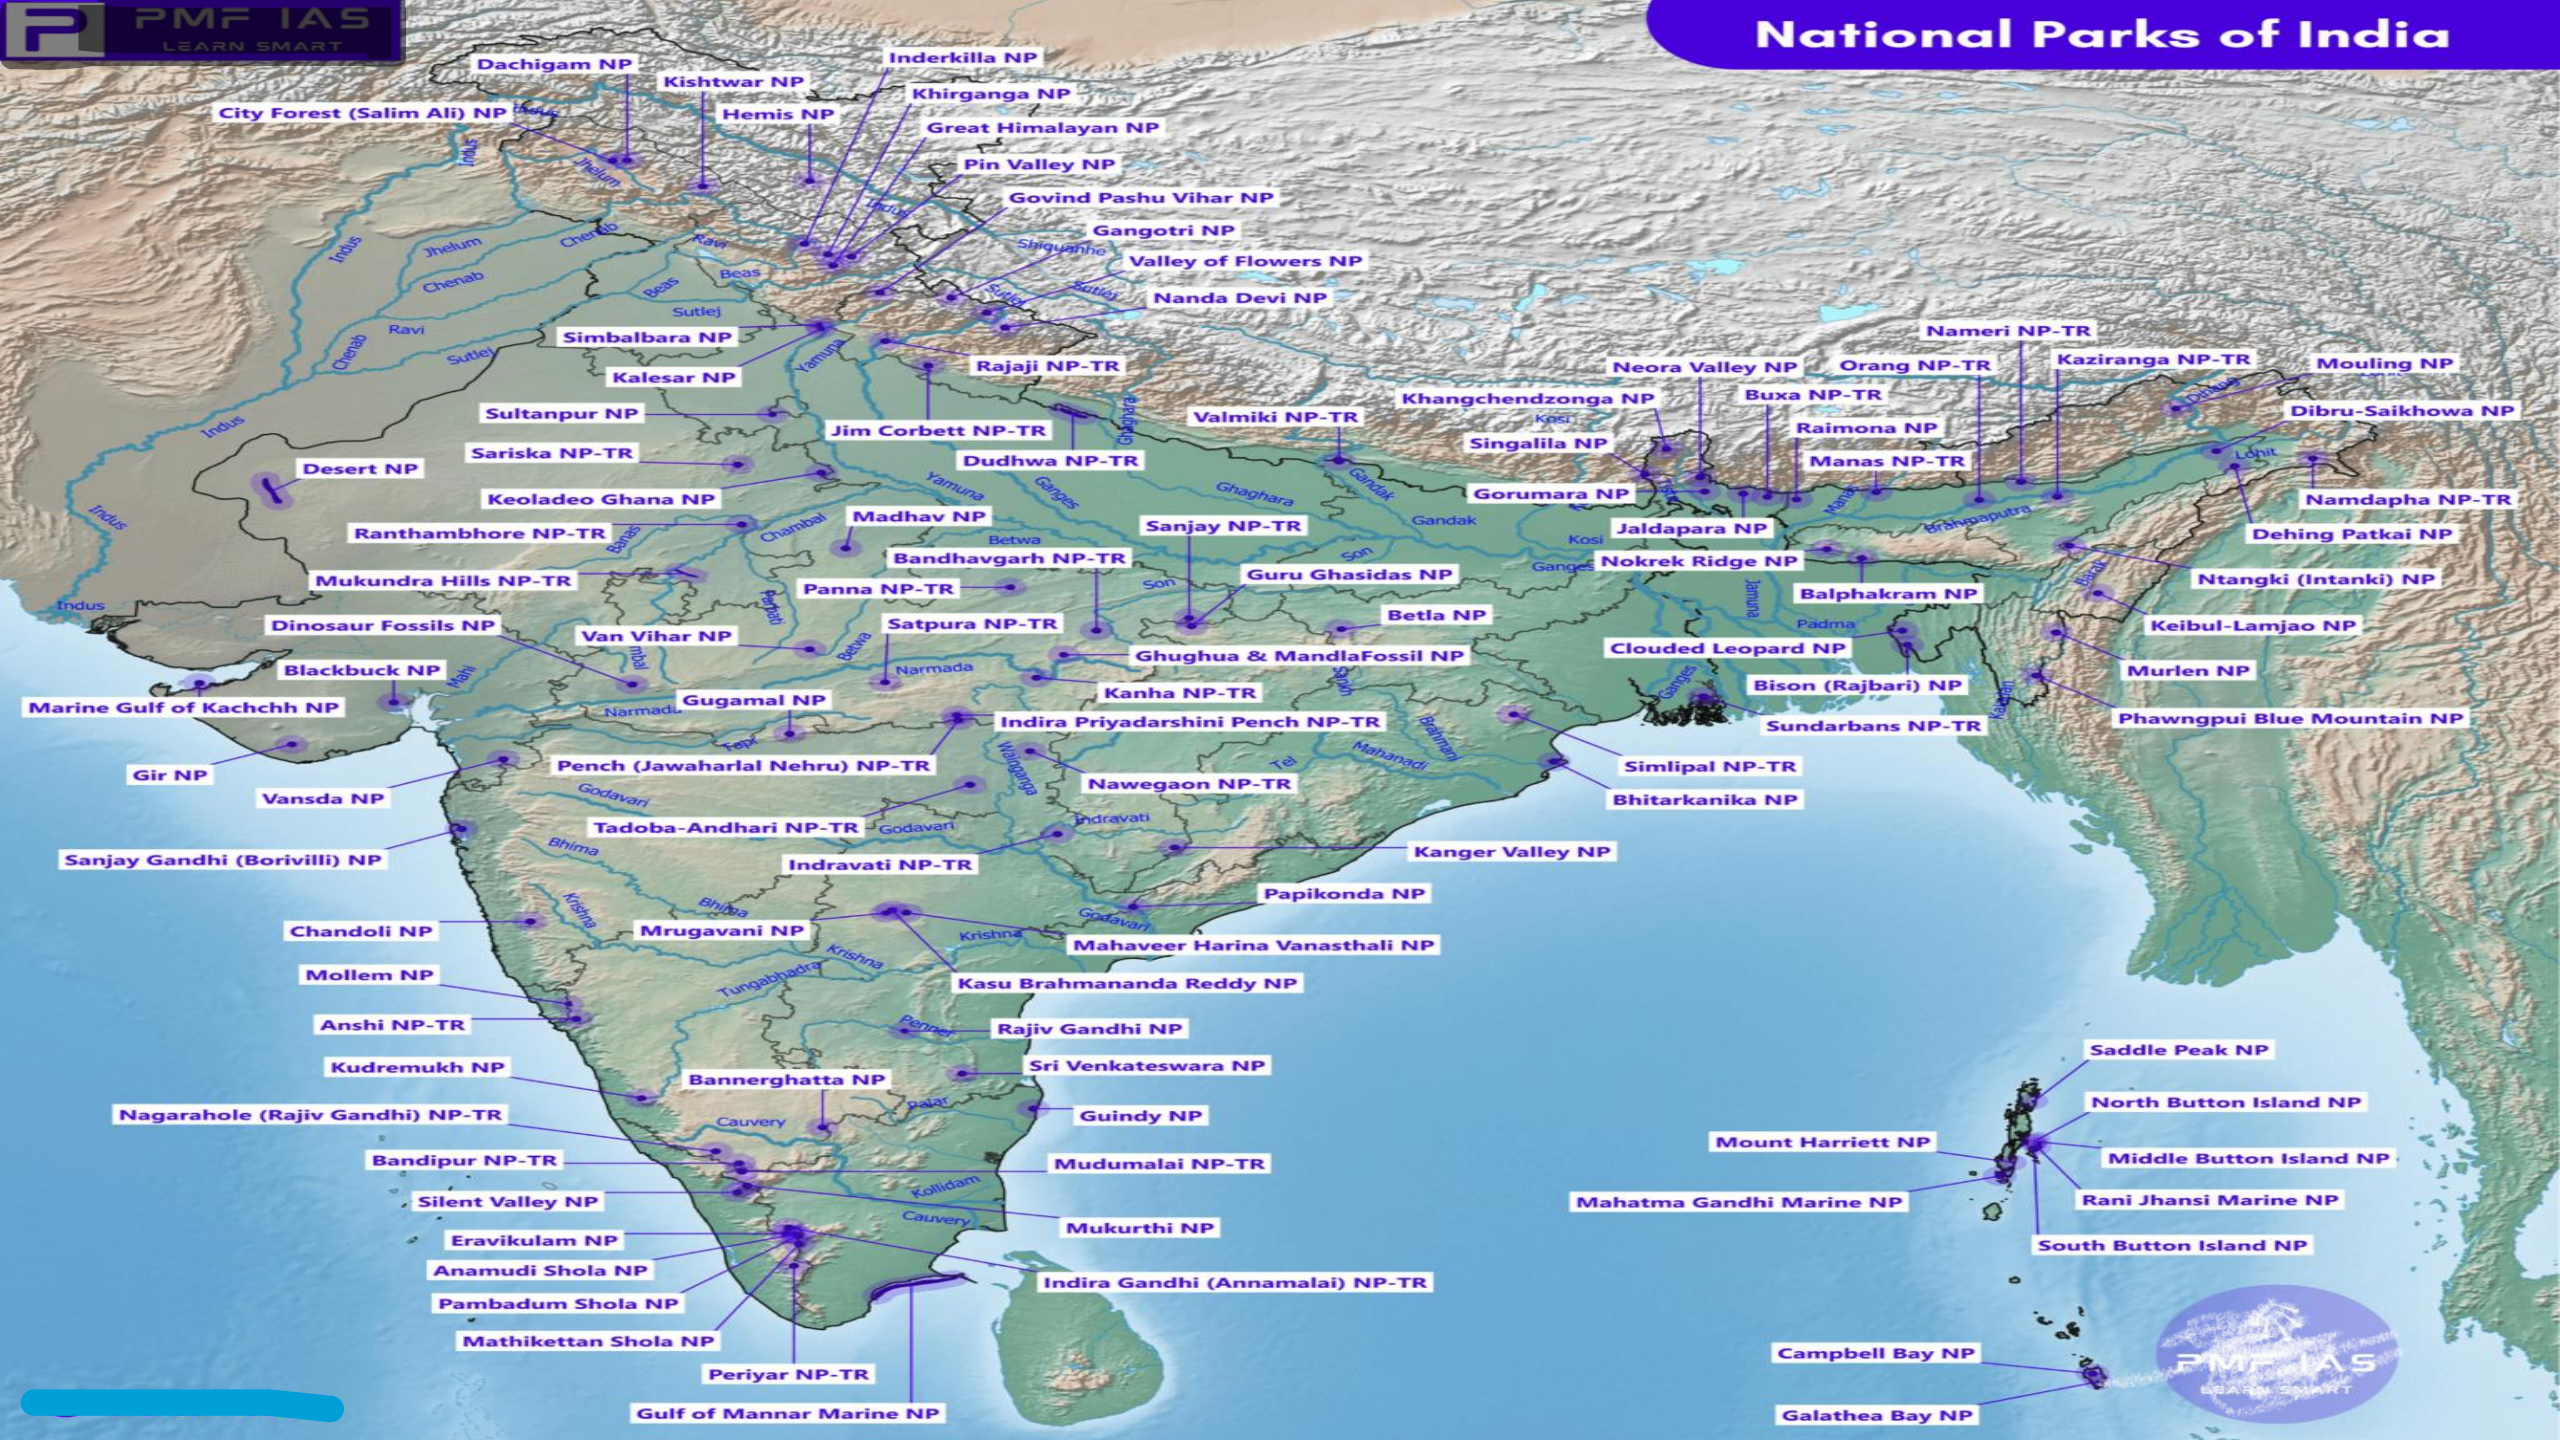

# SSC CHSL 2022-23

H/w Q. भारत का उत्तर से दक्षिण में विस्तार कितना है?

What is the extent of India from North to South?

(a) 3214 K.M. ✓

(b) 3256 K.M. ✓

(c) 2954 K.M. ✓

(d) 2914 K.M. ✓

## What is National Park?

- एक राष्ट्रीय उद्यान एक ऐसा स्थान है जिसे वन्य जीवन और जैव विविधता में सुधार के उद्देश्य से सख्ती से संरक्षित किया जाता है।
- A National Park is a place that is strictly protected with the aim of improving wildlife and biodiversity.

## 106 National Parks in India

- दिसंबर 2020 में किए गए एक सर्वेक्षण के अनुसार, भारत में 106 राष्ट्रीय उद्यान हैं जो एक साथ 44,378 KM<sup>2</sup> के क्षेत्र में फैले हुए हैं, या देश के कुल भूमि क्षेत्र का 1.35% है। संरक्षित क्षेत्र नेटवर्क रिपोर्ट में, 16,608 किमी<sup>2</sup> भूमि को शामिल करते हुए 75 और राष्ट्रीय उद्यानों का सुझाव दिया गया है। पूर्ण कार्यान्वयन के बाद, पार्कों की संख्या में 176 की वृद्धि होगी।
- According to a survey conducted in December 2020, there are **106 National Parks in India** that together span an area of 44,378 KM<sup>2</sup>, or 1.35% of the nation's total land area. In the Protected Area Network Report, 75 more national parks encompassing 16,608 km<sup>2</sup> of land are suggested. After full implementation, the number of parks will increase by 176.

S.S.C. ऑनलाइन स्नातक स्तरीय (T-I) 3 सितंबर, 2016 (I- पाली)

- (a) Nagaland / नगालैंड
- (b) Manipur / मणिपुर
- (c) Tripura / त्रिपुरा
- (d) Assam / असम

- कीबुल (केबुल लामजाओ राष्ट्रीय उद्यान भारत और विश्व का एकमात्र तैरता हुआ राष्ट्रीय उद्यान है। यह उद्यान मणिपुर राज्य के विष्णुपुर जिले में स्थित है, जो लोकटक झील का एक अभिन्न हिस्सा है।
- Keibul (Kibul Lamjao National Park is the only floating national park in India and the world. This park is located in Bishnupur district of Manipur state, which is an integral part of Loktak Lake.