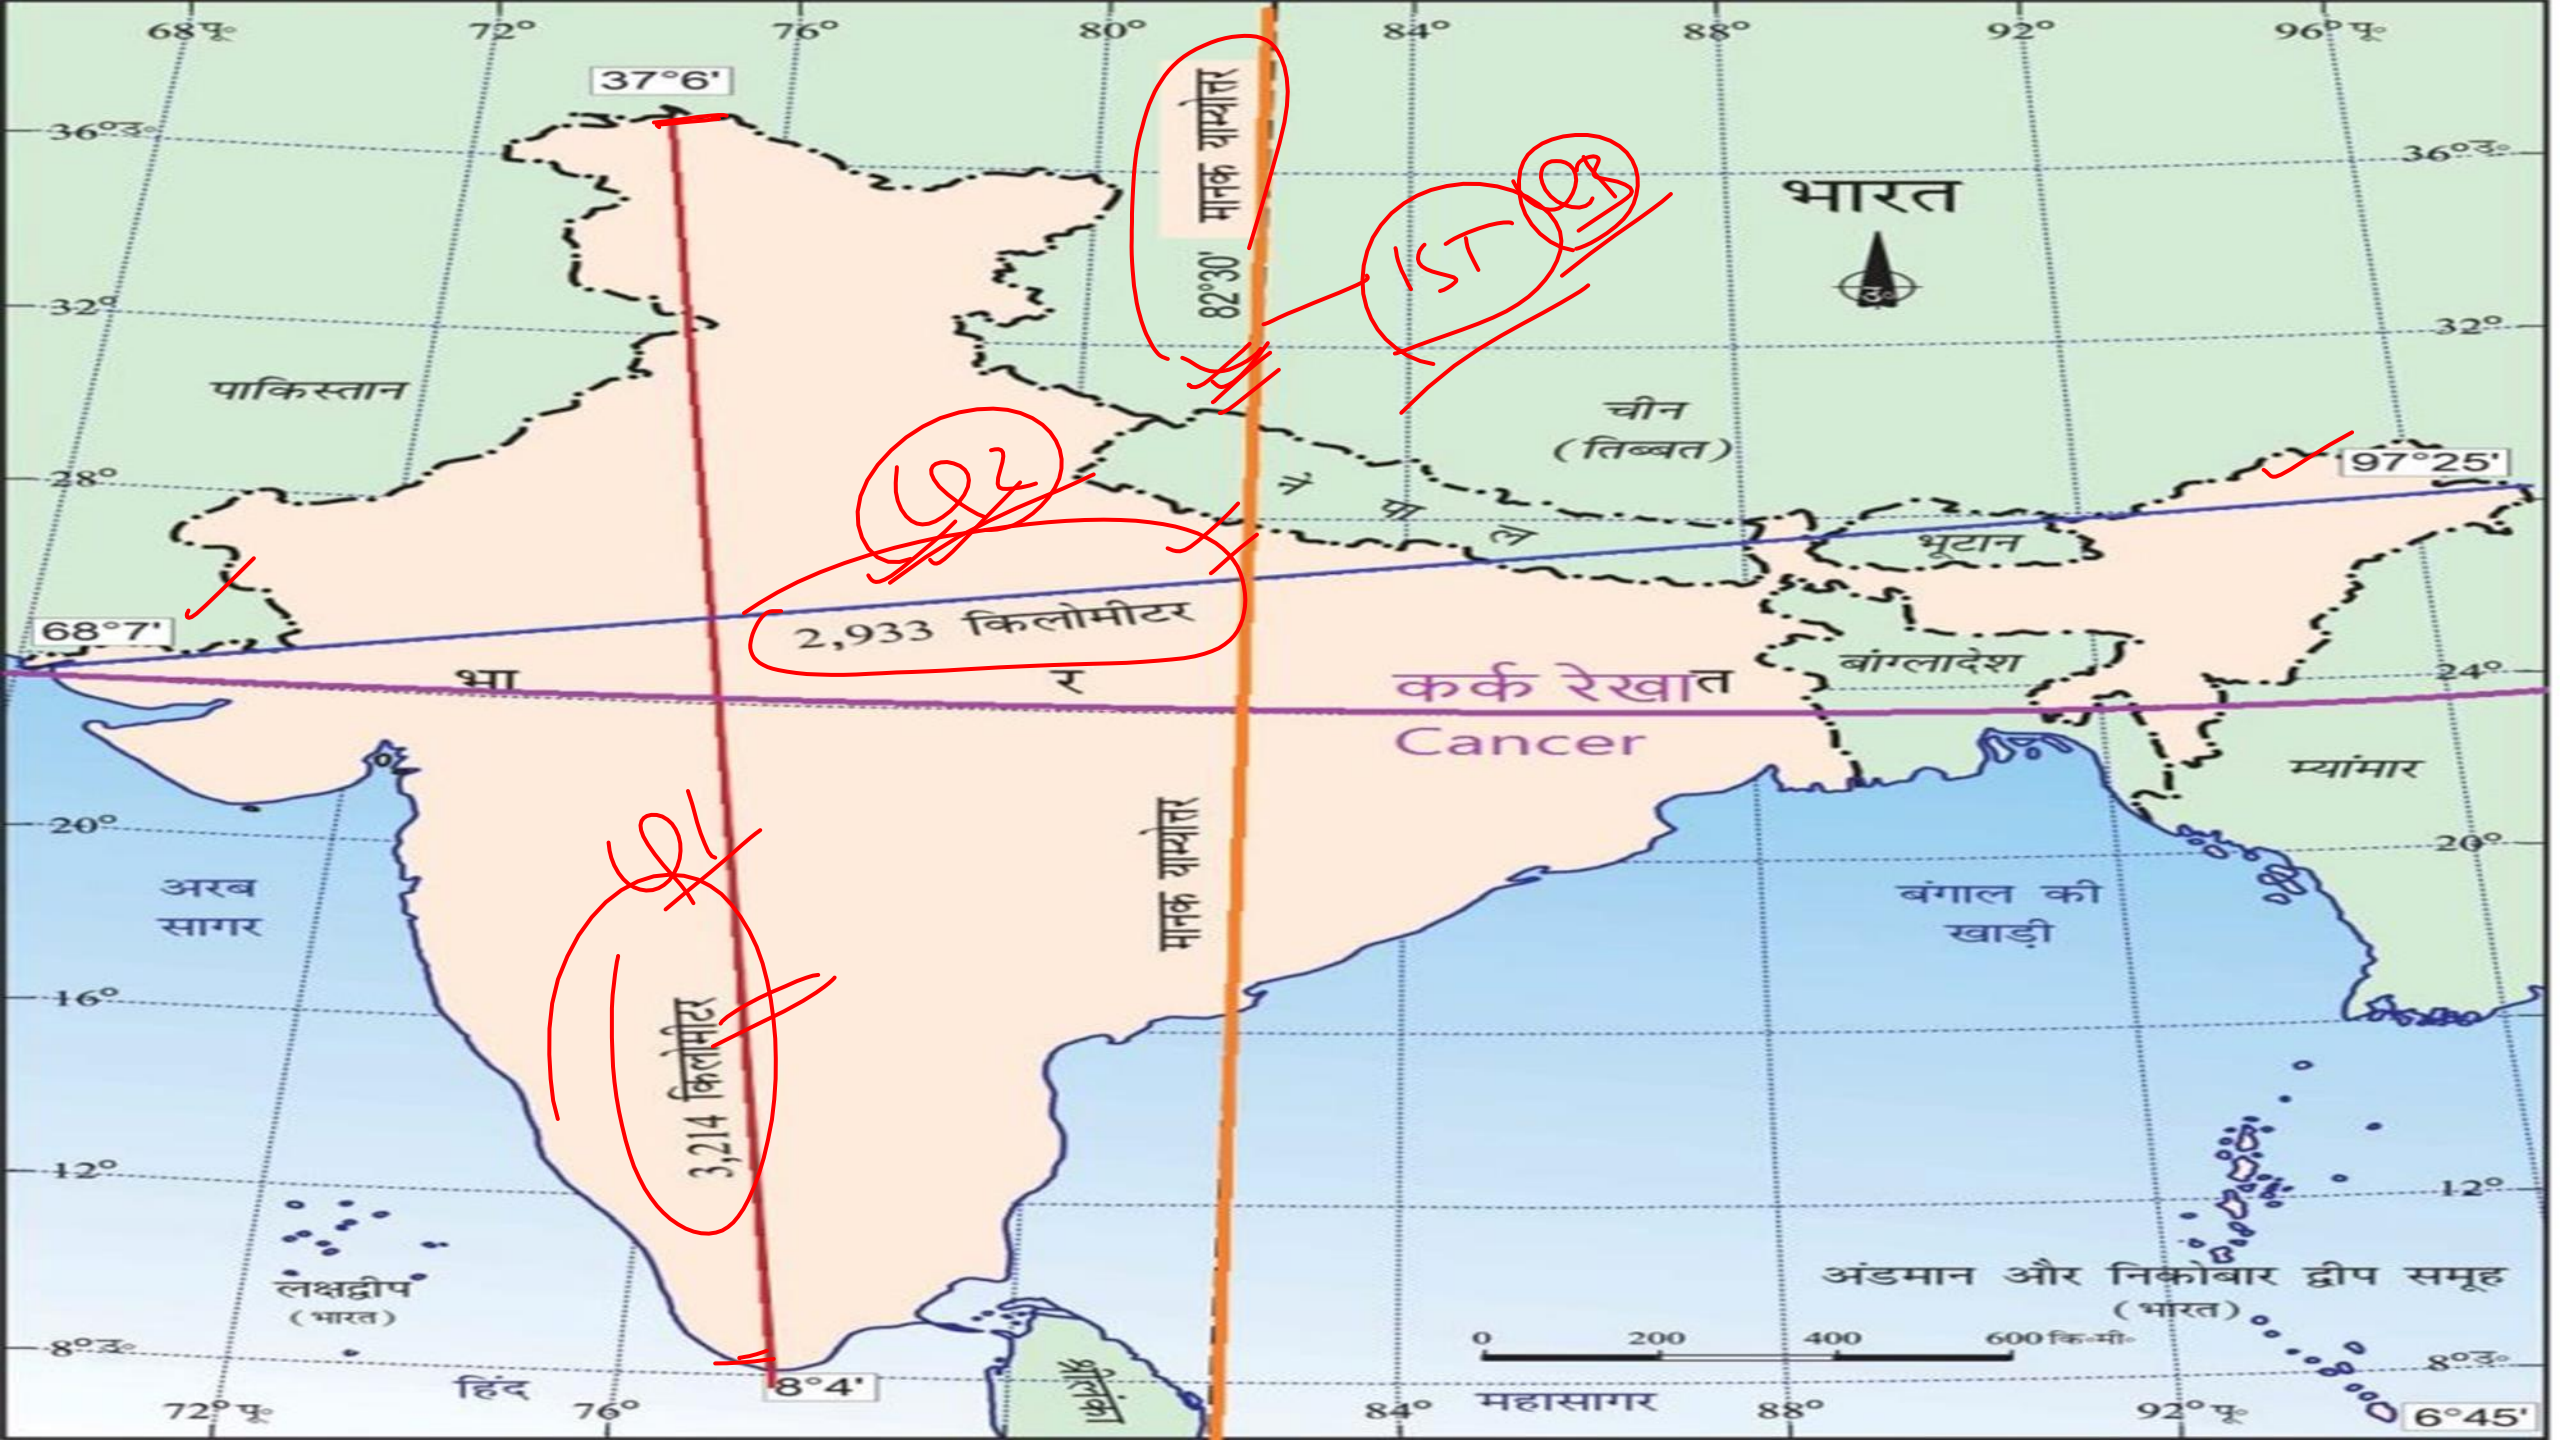

# SSC CHSL 2022-23

H/w Q. भारत का उत्तर से दक्षिण में विस्तार कितना है?

What is the extent of India from North to South?

(a) 3214 K.M. ✓

(b) 3256 K.M. ✓

(c) 2954 K.M. ✓

(d) 2914 K.M. ✓

## 106 National Parks in India

- दिसंबर 2020 में किए गए एक सर्वेक्षण के अनुसार, भारत में 106 राष्ट्रीय उद्यान हैं जो एक साथ 44,378 KM<sup>2</sup> के क्षेत्र में फैले हुए हैं, या देश के कुल भूमि क्षेत्र का 1.35% है। संरक्षित क्षेत्र नेटवर्क रिपोर्ट में, 16,608 किमी<sup>2</sup> भूमि को शामिल करते हुए 75 और राष्ट्रीय उद्यानों का सुझाव दिया गया है। पूर्ण कार्यान्वयन के बाद, पार्कों की संख्या में 176 की वृद्धि होगी।
- According to a survey conducted in December 2020, there are **106 National Parks in India** that together span an area of 44,378 KM<sup>2</sup>, or 1.35% of the nation's total land area. In the Protected Area Network Report, 75 more national parks encompassing 16,608 km<sup>2</sup> of land are suggested. After full implementation, the number of parks will increase by 176.